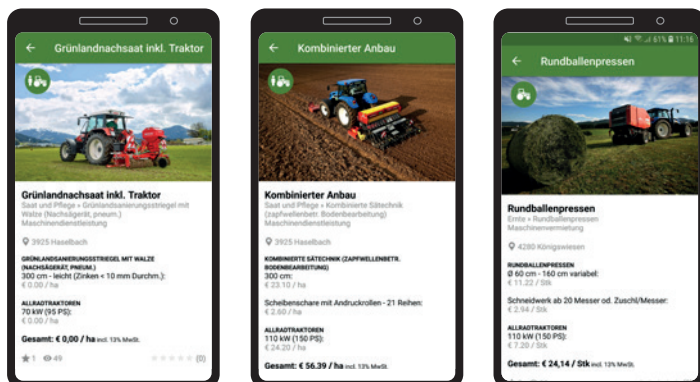

Zielgruppen:

Landwirt/innen und
Agrarkundenbetreuer/innen

Mit Maschinenring Teamwork landwirtschaftliche Maschinen, Maschinendienstleistungen sowie land- und forstwirtschaftliche Betriebshilfe einfach suchen und buchen oder anbieten, vermieten und abrechnen.

Wo erhalte ich die neue App?

Maschinenring Teamwork steht im Google Play Store oder im iOS App Store zur Verfügung ebenso unter www.maschinenring-teamwork.at

Wie kann ich eine Maschine oder Dienstleistung suchen und buchen?

- Maschine oder Dienstleister im Umkreis entdecken
- Registrieren und Maschine buchen
- Anbieter bestätigt Buchung, Zeit und Abholort werden vereinbart
- Übernahme-Protokoll in der App beim Abholen ausfüllen
- Maschine nutzen
- Rückgabe-Protokoll in der App beim Zurückbringen ausfüllen
- Rechnung erhalten und bezahlen