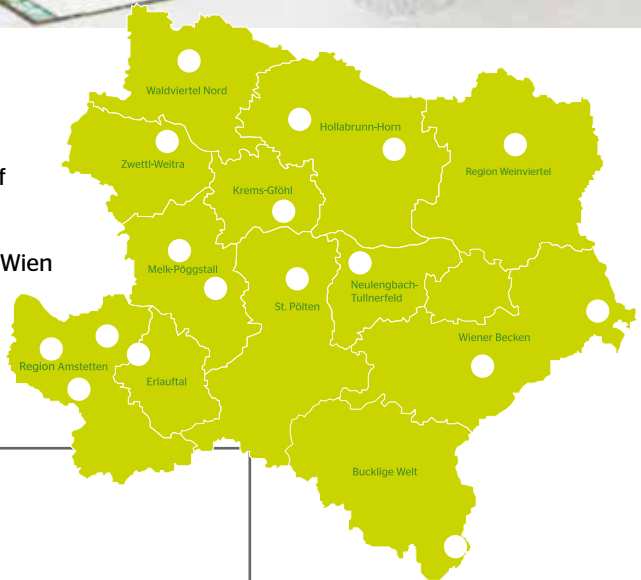

Werde BetriebsshelferIn beim Maschinenring!

Du bist LandwirtIn, SchülerIn oder StudentIn und suchst attraktive Zuerwerbsmöglichkeiten? Dann bist du beim Maschinenring genau richtig.

17 Standorte niederösterreichweit

Alle Maschinenringe in Niederösterreich findest du auf www.maschinenring.at

Maschinenring Niederösterreich-Wien
Mold 72, 3580 Horn

Erkundige dich bei deinem regionalen Maschinenring:

Fotos: Maschinenring, Andreas Semerad, W9 Studios