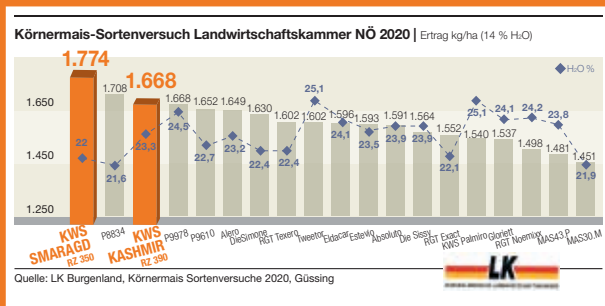

Für wertvolle Arbeit nur das Beste

RABATTAKTION:
3€
pro Einheit, gültig
bis 19.02.2021,
inkl. MwSt.*

RZ 350

KWS SMARAGD

Das Ertrags-JUWEL

- Ertragsstarker Körner- und Musmais für alle Lagen
- Mittelhohe Pflanze mit bester Standfestigkeit

RZ ~430

KWS INTELIGENS

Das Ertragsgenie

- Mittelhohe bis hohe Pflanze mit bester Standfestigkeit
- Höchsterträge im Körner- und Silomais auf allen Lagen

RZ 390

KWS KASHMIR

Die Sorte mit Mehrfach-Lösungen

- Ertragsstarke Maissorte mit großen, schweren Körnern
- Mittelhohe bis hohe Pflanze mit bester Standfestigkeit

Ihr Gebietsberater
Sebastian Schmid
Mobil: 0664/889 49 808

Alle Informationen und detaillierte
Sortenbeschreibung unter: www.kwsaustria.at

ZUKUNFT SÄEN
SEIT 1856

KWS

Der Landwirt –

#Lebensmittelproduzent
#Ackerdemiker
#Landschaftserhalter
#Nahversorger
für uns täglich im Einsatz!