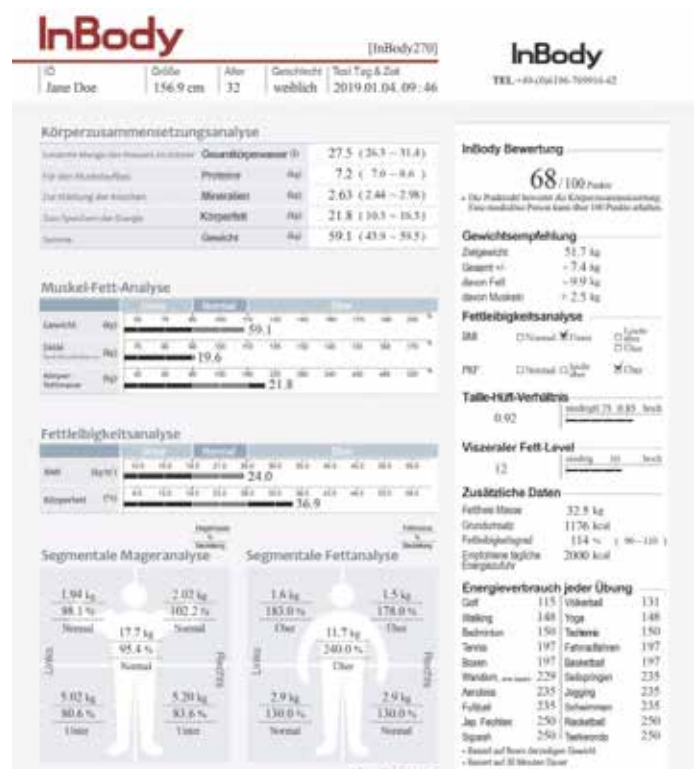

Achten Sie auf Ihre Gesundheit InBody-BIA-Messung

Die Zusammensetzung des Körpers messen

Die BIA (Bioelektrische Impedanz Analyse) ist eine rasche und einfache Methode die Zusammensetzung des Körpers zu messen. Dabei werden elektrische Impulse durch den Körper geschickt. Wasser kann diese schneller leiten, Fett nicht. Aufgrund dieser Widerstände kann das Messgerät die Zusammensetzung des Körpers analysieren, denn nicht nur das Gewicht ist für einen gesunden Körper entscheidend.

Bei der Bestimmung wird der Körper in fünf Bereiche eingeteilt:

Es werden beide Arme, beide Beine und der Rumpf extra ausgewertet. Das Messsystem liefert interessante Parameter wie

- das Verhältnis von Fett- und Muskelmasse
- muskuläre Dysbalancen zwischen rechter und linker Körperseite sowie von Ober- und Unterkörper
- Anteil von Fett in der Bauchhöhle etc.

Messung im Maschinenring Grenzland

Wir möchten unseren Mitgliedern und allen Interessierten im Mai 2022 diese Messung kostengünstig im MR-Büro Grenzland anbieten. Nutzen Sie diese Aktion und erfahren Sie so mehr über Ihren Körper.

Für Anmeldungen und weitere Informationen stehen wir Ihnen gerne ab sofort unter 03476/29899 zur Verfügung! Der genaue Termin wird dann rechtzeitig bekannt gegeben.

Wir freuen uns auf zahlreiche Teilnehmer!