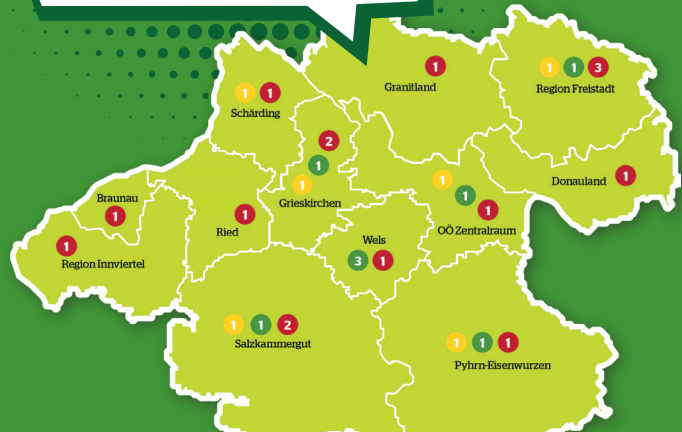

Familiär & in deiner Nähe: Trotz unserer Größe sind wir familiär - mit Standorten in ganz Oberösterreich.

Was wir machen, machen wir gut: Seit den 1960er Jahren zum führenden Dienstleistungsunternehmen Österreichs.

BEREIT für deine Zukunft beim Maschinenring?

Wir bieten interessante, vielseitige Jobs in deiner Nähe!

Melde dich beim Maschinenring in deiner Region oder in der Zentrale: Maschinenring Oberösterreich
Auf der Gugl 3, 4021 Linz
Tel. +43 59060 400
oberoesterreich@maschinenring.at

LEHRBERUFE & STELLEN:
● Bürokaufmann/-frau
● Garten- und Landschaftsgestalter/-in
● Wirtschafts- & Agrar Fachkraft

Die Profis vom Land

Maschinenring

JOBS MIT GRINS!

WERDE AUCH DÜ PROFI AM LAND!

WER WIR SIND:

1. **No Bullshit.** Wir erbringen Dienste, die Sinn machen und die Region stärken:
2. ★ Winterdienst
   - ★ Grünraumpflege
   - ★ Baummanagement
   - ★ Agrar
   - ★ Personaldienstleistungen

Hier geht es zu unserem Imagefilm