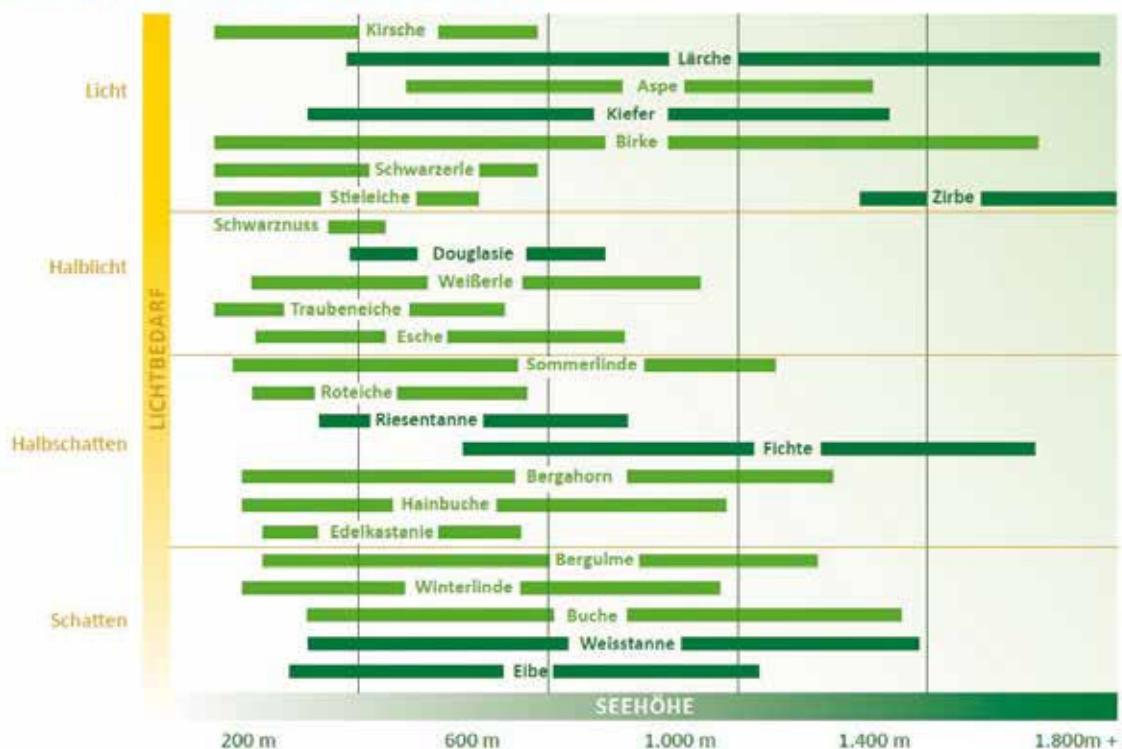

Lichtbedarf und Höhenverbreitung LK Österreich (2013): Standortgerechte Verjüngung des Waldes