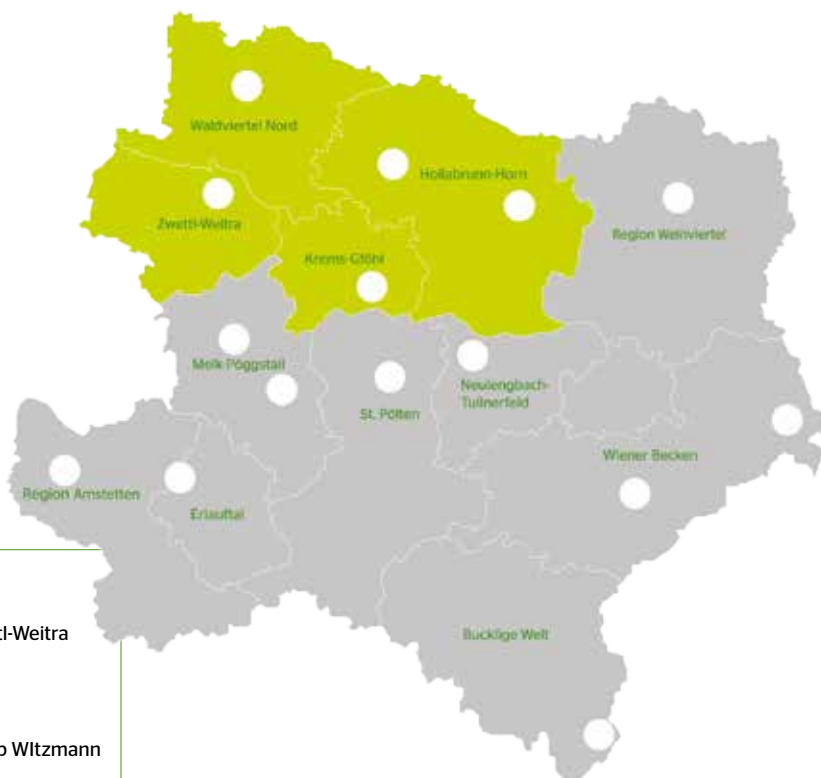

Druck:

Druckerei Ferdinand Berger & Söhne GmbH, Horn